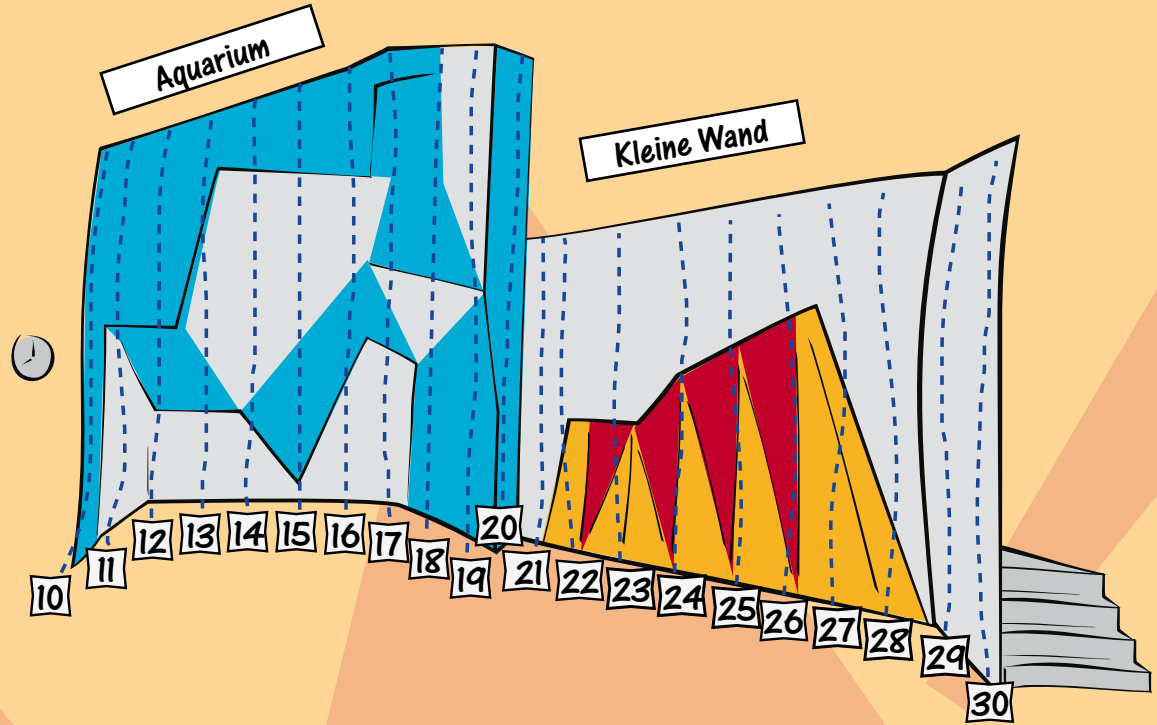

Graue Wand

Neue Wand

Pfeilerwand

Großes Dach

Neue Routen zu jeder Zeit!

Da wir einmal im Jahr alle Routen komplett erneuern und auch während der Saison für Euch laufend an neuen Kletterwegen basteln, sind die Routen zum Topo samt Schwierigkeitsgraden und Routenschraubern auf einer beiliegenden, separaten Routenliste dargestellt.

Diese Liste wird kontinuierlich an unser aktuelles Routenangebot angepasst und steht in gedruckter Form oder über unsere Homepage zum Download unter www.magnesia-klettern.de zur Verfügung.

Kletterhallentopo

MAGNESIA
KLETT-SEIL-ERLEBNIS-PARK

Unsere Routenvielfalt im Überblick!
Damit Du trotz der großen Routenauswahl den Überblick behältst, haben wir der Magnesia Kletterhalle ein eigenes Topo spendiert. Es gibt Aufschluss über etwa **200 Routen** zwischen dem dritten und dem zehnten Schwierigkeitsgrad an **75 Hakenreihen** auf **1300 Quadratmeter Kletterfläche**. Daneben bietet die Halle einen großzügigen Boulderbereich sowie einen Hochseilgarten. Die Kletterhalle Magnesia befindet sich im **Wiesentcenter in Forchheim**, einen Steinwurf rechts der B470 in Richtung Ebermannstadt!