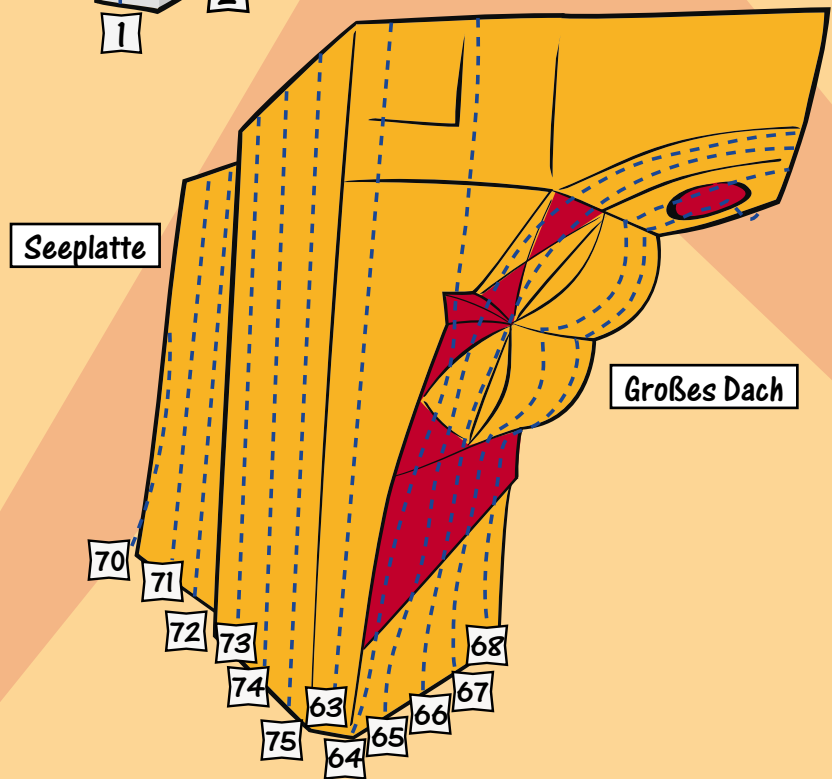

Graue Wand

Neue Wand

Pfeilerwand

Großes Dach

Neue Routen zu jeder Zeit!

Da wir einmal im Jahr alle Routen komplett erneuern und auch während der Saison für Euch laufend an neuen Kletterwegen basteln, sind die Routen zum Topo samt Schwierigkeitsgraden und Routenschraubern auf einer beiliegenden, separaten Routenliste dargestellt.

Diese Liste wird kontinuierlich an unser aktuelles Routenangebot angepasst und steht in gedruckter Form oder über unsere Homepage zum Download unter www.magnesia-klettern.de zur Verfügung.

Kletterhallentopo

MAGNESIA
KLETT-SEIL-ERLEBNIS-PARK

Unsere Routenvielfalt im Überblick!
Damit Du trotz der großen Routenauswahl den Überblick behältst, haben wir der Magnesia Kletterhalle ein eigenes Topo spendiert. Es gibt Aufschluss über etwa **200 Routen** zwischen dem dritten und dem zehnten Schwierigkeitsgrad an **75 Hakenreihen** auf **1300 Quadratmeter Kletterfläche**. Daneben bietet die Halle einen großzügigen Boulderbereich sowie einen Hochseilgarten. Die Kletterhalle Magnesia befindet sich im **Wiesentcenter in Forchheim**, einen Steinwurf rechts der B470 in Richtung Ebermannstadt!