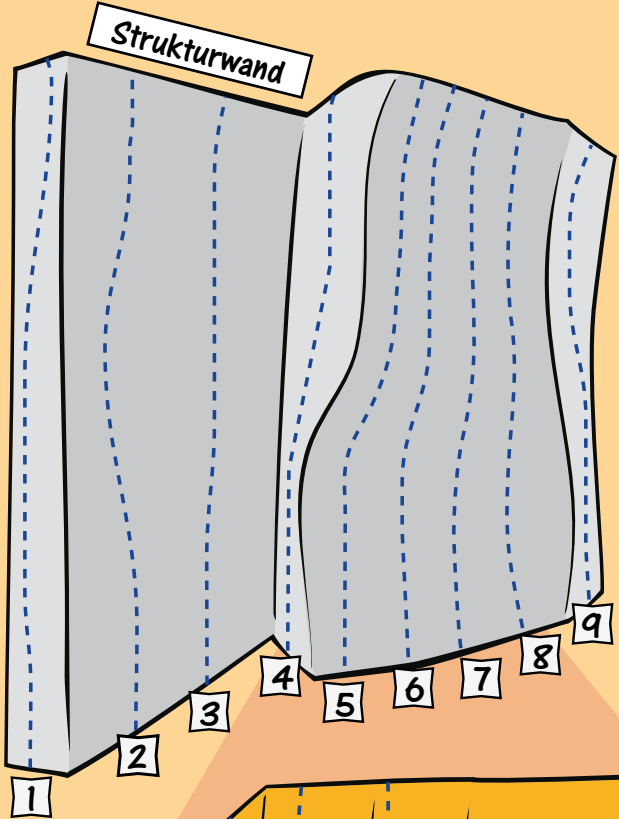

Graue Wand

Neue Wand

Pfeilerwand

Großes Dach

Neue Routen zu jeder Zeit!

Da wir einmal im Jahr alle Routen komplett erneuern und auch während der Saison für Euch laufend an neuen Kletterwegen basteln, sind die Routen zum Topo samt Schwierigkeitsgraden und Routenschraubern auf einer beiliegenden, separaten Routenliste dargestellt.

Diese Liste wird kontinuierlich an unser aktuelles Routenangebot angepasst und steht in gedruckter Form oder über unsere Homepage zum Download unter www.magnesia-klettern.de zur Verfügung.

Kletterhallentopo

MAGNESIA
KLETT-SEIL-ERLEBNIS-PARK

Unsere Routenvielfalt im Überblick!
Damit Du trotz der großen Routenauswahl den Überblick behältst, haben wir der Magnesia Kletterhalle ein eigenes Topo spendiert. Es gibt Aufschluss über etwa **200 Routen** zwischen dem dritten und dem zehnten Schwierigkeitsgrad an **75 Hakenreihen** auf **1300 Quadratmeter Kletterfläche**. Daneben bietet die Halle einen großzügigen Boulderbereich sowie einen Hochseilgarten. Die Kletterhalle Magnesia befindet sich im **Wiesentcenter in Forchheim**, einen Steinwurf rechts der B470 in Richtung Ebermannstadt!